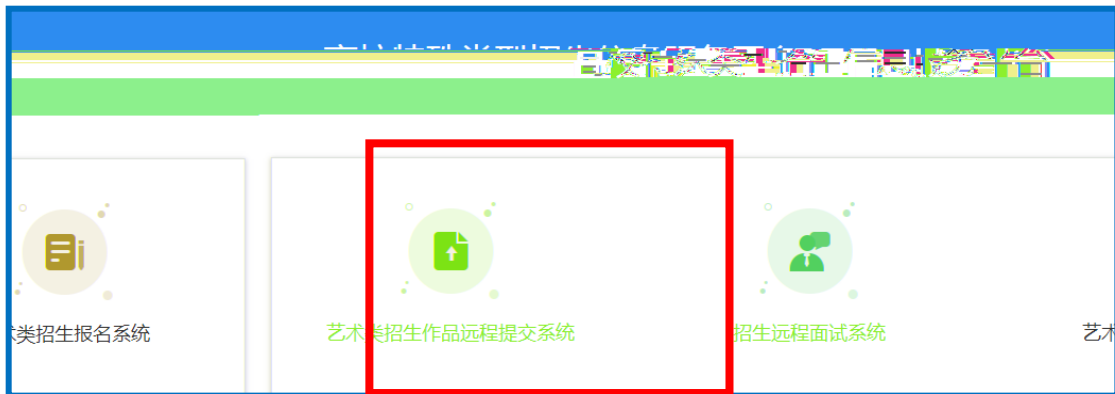

1

4G/5G

登录

请使用 学信网账号 进行登录

[找回用户名](#) [找回密码](#) [注册](#)

支持Windows、Mac电脑以及安卓、苹果手机，对于需要双机位的考场，考生第二机位需使用手机。相关系统软件要求如下：
(1)Windows和Mac台式机及笔记本：需下载安装最新版Chrome浏览器（下载：[Mac版](#)、[Windows版](#)），其中台式机需提前准备外置摄像头。

支付宝（真人验证用）。